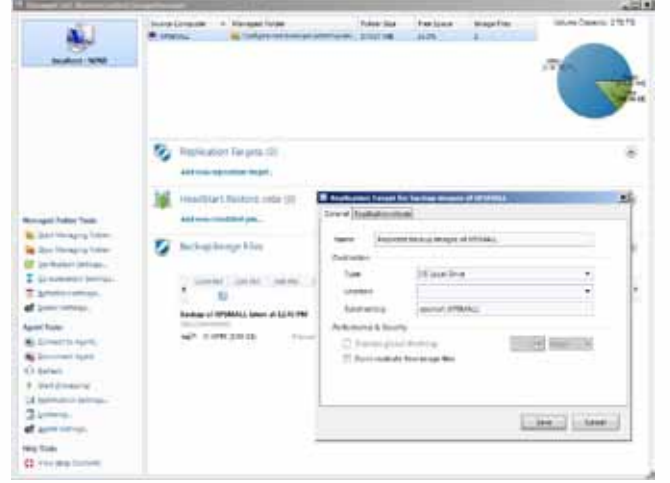

Saklama — Yalnızca ihtiyacınız olan imajları saklayarak depolama alanınızı verimli kullanın.

Doğrulama — İmajları tekrar tekrar doğrulayarak felaket sonrasında kurtarılabilir olduklarından emin olun..

Bildirimler — Tanımlayacağınız e-posta ayarları ile yedeklerinizin durumundan sürekli haberdar olun.

Daha Fazlası

ShadowControl ImageManager ile yedekleri yönetmenin ötesini gerçekleştirirsiniz. Yedek dosyalarınızı zaman içerisinde tekrar tekrar doğrulayarak bütünlüklerinden emin olursunuz. İmaj dosyalarınızı konsolide eder, yerel ve bulutta saklama ilkeleri belirleyerek depolama alanınızı çok daha verimli kullanabilirsiniz.